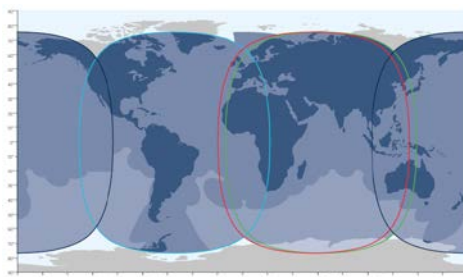

この GX に対応したポータブル型端末となる英国 Paradigm 社製『SWARM』のご利用により、最大通信速度 4Mbps(下り)、1Mbps(上り)の高速衛星通信をグローバルエリアでご利用可能となり、サイズも航空貨物として預け入れ可能な専用ペリケース 1 個もしくは専用バックパック 1 個と小さく、持運びが可能です。更に容易な衛星手動捕捉を実現する機能となる PIM®(Paradigm Interface Module) を搭載しており、GX 衛星からの信号受信状況を視認できるインジケータバーと音声の両面で受信レベルを簡単に確認でき、セットアップ開始から短時間で衛星通信サービスご利用可能です。

GX カバーエリア (※1)

『SWARM』は、既に米国政府機関、英国空軍、カナダ軍や国際連合機関などの様々な海外政府機関等で災害時の通信ネットワークやポータブルな高速衛星通信環境確立のために採用されております。

JSAT モバイルでは、世界的に実績のある『SWARM』を日本のお客様にお届けするため、この度電波法に基づく工事設計認証を取得し、国内での通信テストを重ね、販売開始に至りました。

JSAT モバイルはParadigm 社、インマルサット社などの海外パートナー会社との連携を引き続き深めていき、お客様のニーズを汲み取ることを通じて新たなソリューションとビジネスの創出・発展に、チャレンジ精神を忘れることなく取り組んでまいります。

※1 インマルサット社が保有・運用する Ka 帯 (20/30GHz) のスポットビームを搭載した静止衛星となります。2020 年 9 月現在、4 機 (I-5 F1, F2, F3, F4) が稼働中となり、極地域はカバーエリア外です。今後、カバーエリアには変更が生じる可能性がございます。また、ご利用国によっては現地法律等によりご利用できない場合がありますので、事前にお問い合わせください。

※2 Ka 帯 (20/30GHz) はその周波数の特性上、降雨発生時に回線品質が劣化することがございます。

※3 BGAN HDR(ハイデータレート)サービスご利用時の最大速度になります。