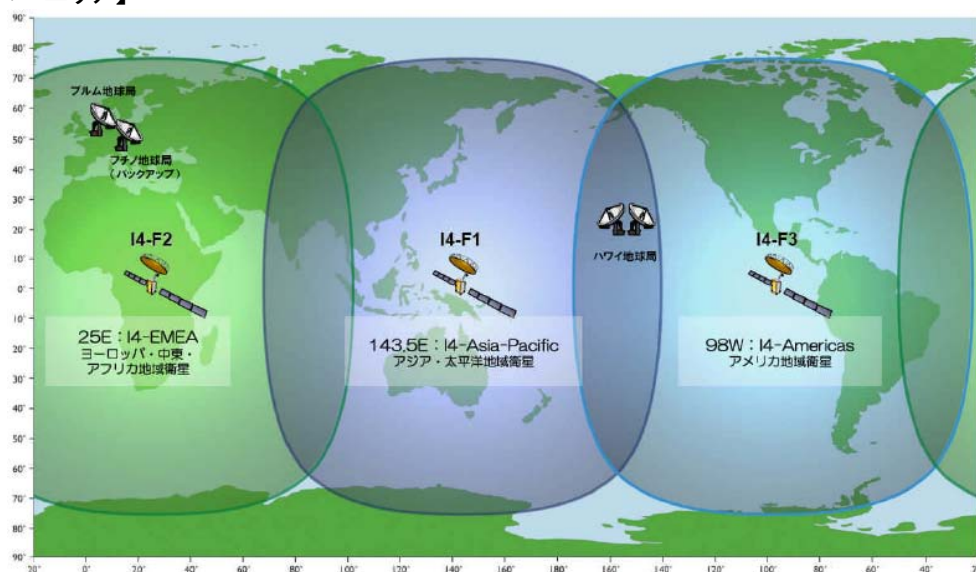

2010年6月15日

報道関係各位

スカパーJSAT 株式会社
JSAT MOBILE Communications 株式会社

新型衛星携帯電話 「IsatPhone Pro」の発売について

スカパーJSAT株式会社(本社:東京都港区、代表取締役 執行役員社長:秋山 政徳)の子会社である JSAT MOBILE Communications 株式会社(本社:東京都港区、代表取締役社長:溝口 透 以下 JSAT MOBILE)は、2010年7月より全世界をカバーする衛星携帯電話「IsatPhone Pro」の発売を開始いたします。

インマルサットの最新技術を詰め込んだインマルサットの第4世代衛星は世界最大級の通信用静止衛星です。I4-F1、I4-F2、I4-F3の新型衛星3機体制によって、その通信エリアはほぼ全世界をカバーします。

利用者の端末とインマルサット衛星との間で直接、無線通信を行うので、陸上の通信ネットワークが存在しない場所や海上、砂漠、山奥、僻地等の一般的な携帯電話の通信エリア外でも、通話やメールの利用が可能です。また、災害時に一般的な携帯電話の地上系ネットワークが壊滅しても「IsatPhone Pro」であれば、寸断されることのない通信を継続できます。

JSAT MOBILE では、技術的安定性の高い衛星携帯電話サービスにより、皆様の生活やビジネスシーンにおいて利便性の高いサービスを提供してまいります。

日本国内での利用については、電波法改正が必要になるため、現時点では海外でのご利用に限ります。(海外の IsatPhone Pro からの日本における固定電話、携帯電話等での着信は利用可)。

【カバーエリア】