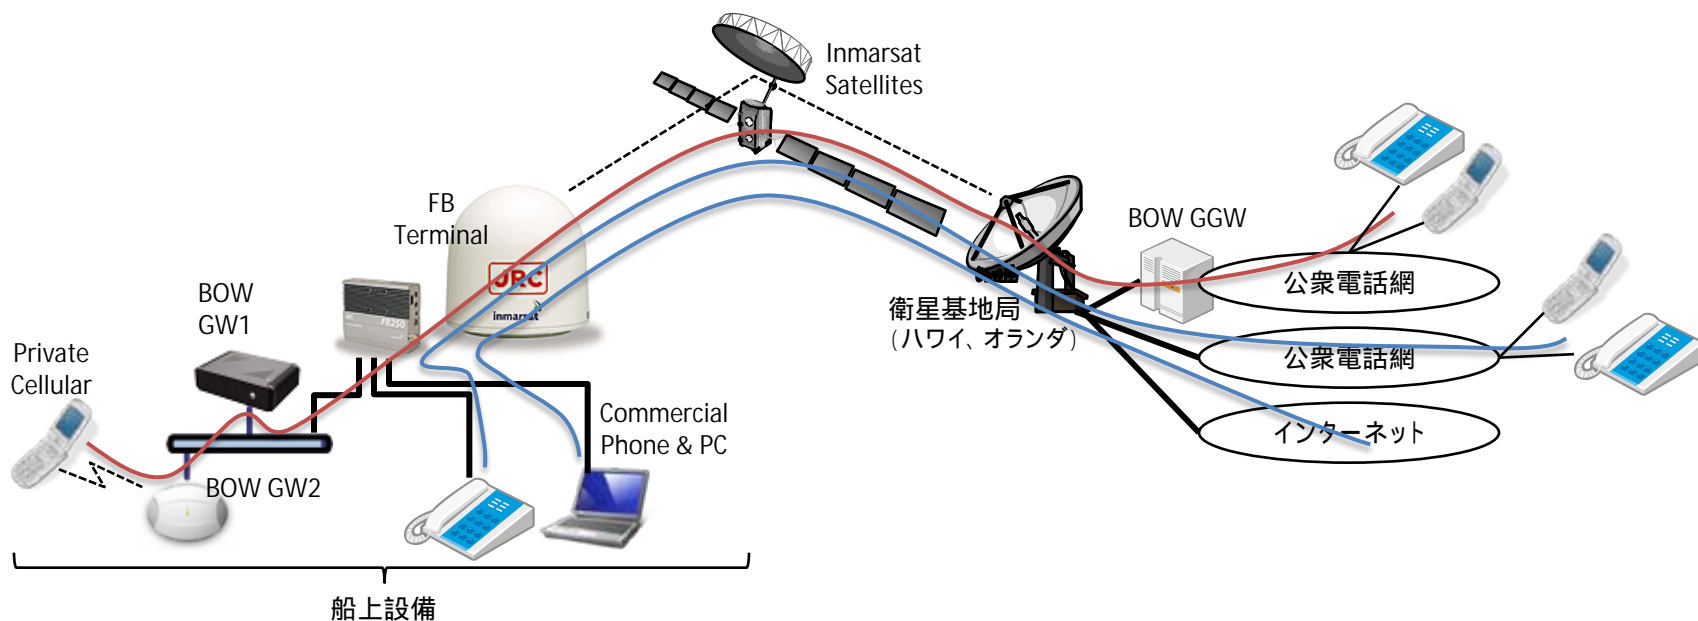

FleetBroadband + 携帯電話 (G S M) サービス

~ Blue Ocean Wireless(BOW) ~

平成22年1月

JSAT MOBILE Communications 株式会社

Ver.1.1

インマルサットFBとBlue Ocean Wireless(BOW)サービスの組み合わせ

- インマルサットFB250/500を搭載している船にBOW Gateway機器を設置し、お持ちの携帯電話(GSM)にBOWのSIM CARDを挿入すると、船内で携帯電話が利用できます(業務効率&福利厚生向上)。
- 携帯電話の通話代は業務用通信(インマルサットの通信)とは別に船員にプリペード方式で直接、課金するため、業務用通信代に携帯電話代が上乘せされることはありません。(次ページ参照)
- 携帯電話の音声通話料は\$1.14/分と割安です(着信時は音声通話課金なし)。

FB Terminal

この部分(SIM CARD)をお持ちの携帯電話に差し込みます。

BOW SIM CARD

	利用度数		(参考:金額ベース)	
Voice ship to shore	0.95	units/min	1.14	USD/min
SMS ship to shore	0.4	units/msg	0.48	USD/msg
SMS shore to ship	0.1	units/msg	0.12	USD/msg

*プリペードカードは30USD、度数は25です。

- BOW 基本料は\$100ドル/月です(BOW Gatewayレンタル料込)*最低契約期間は1年。

ネットワーク概略図

凡例

- : BOWの課金対象通信(プリペード方式) → 使用例 / 船員のプライベート電話
- : インマルサットの課金対象通信 → 使用例 / 業務連絡用電話・通信

BOWサービスの特徴

- 船上の特定エリア (BOW GWの電波受信エリア) にて、音声通話、SMSが利用可能。
- GSMタイプの携帯電話なら、どんな携帯キャリアでも利用可能。
- 業務用通信とプライベート通信を完全に分離。
- 手間がかからないプリペード方式を採用。
 - スクラッチカード(ヴァーチャルカード)
- 通信料は世界どこでも同一レート。
- 船内で同時に2通話までOK。

船内のBOW Gateway(GW)の設置の様子

*BOW GWの設置工事費は約 \$ 3,000 + 交通費等実費です

料金表

1. プリペードカード料金

Pre-paid scratch card:	30	USD	25	度数 (Unit)
------------------------	----	-----	----	-----------

2. 通話料金

	利用度数		(参考: 金額ベース)	
Voice ship to shore:	0.95	units/min	1.14	USD/min
SMS ship to shore:	0.4	units/msg	0.48	USD/msg
SMS shore to ship:	0.1	units/msg	0.12	USD/msg