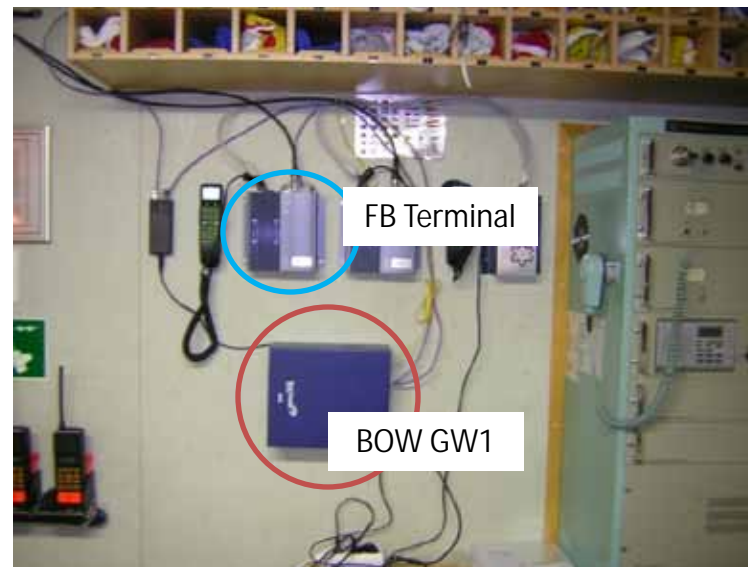

*プリペードカードは30USD、度数は25です。

- BOW 基本料は\$100ドル/月です(BOW Gatewayレンタル料込)*最低契約期間は1年。

ネットワーク概略図

凡例

- : BOWの課金対象通信(プリペード方式) → 使用例 / 船員のプライベート電話
- : インマルサットの課金対象通信 → 使用例 / 業務連絡用電話・通信

BOWサービスの特徴

- 船上の特定エリア (BOW GWの電波受信エリア) にて、音声通話、SMSが利用可能。
- GSMタイプの携帯電話なら、どんな携帯キャリアでも利用可能。
- 業務用通信とプライベート通信を完全に分離。
- 手間がかからないプリペード方式を採用。
 - スクラッチカード(ヴァーチャルカード)
- 通信料は世界どこでも同一レート。
- 船内で同時に2通話までOK。

船内のBOW Gateway(GW)の設置の様子

*BOW GWの設置工事費は約 \$ 3,000 + 交通費等実費です

料金表

1. プリペードカード料金

Pre-paid scratch card:	30	USD	25	度数 (Unit)
------------------------	----	-----	----	-----------

2. 通話料金

	利用度数		(参考: 金額ベース)	
Voice ship to shore:	0.95	units/min	1.14	USD/min
SMS ship to shore:	0.4	units/msg	0.48	USD/msg
SMS shore to ship:	0.1	units/msg	0.12	USD/msg