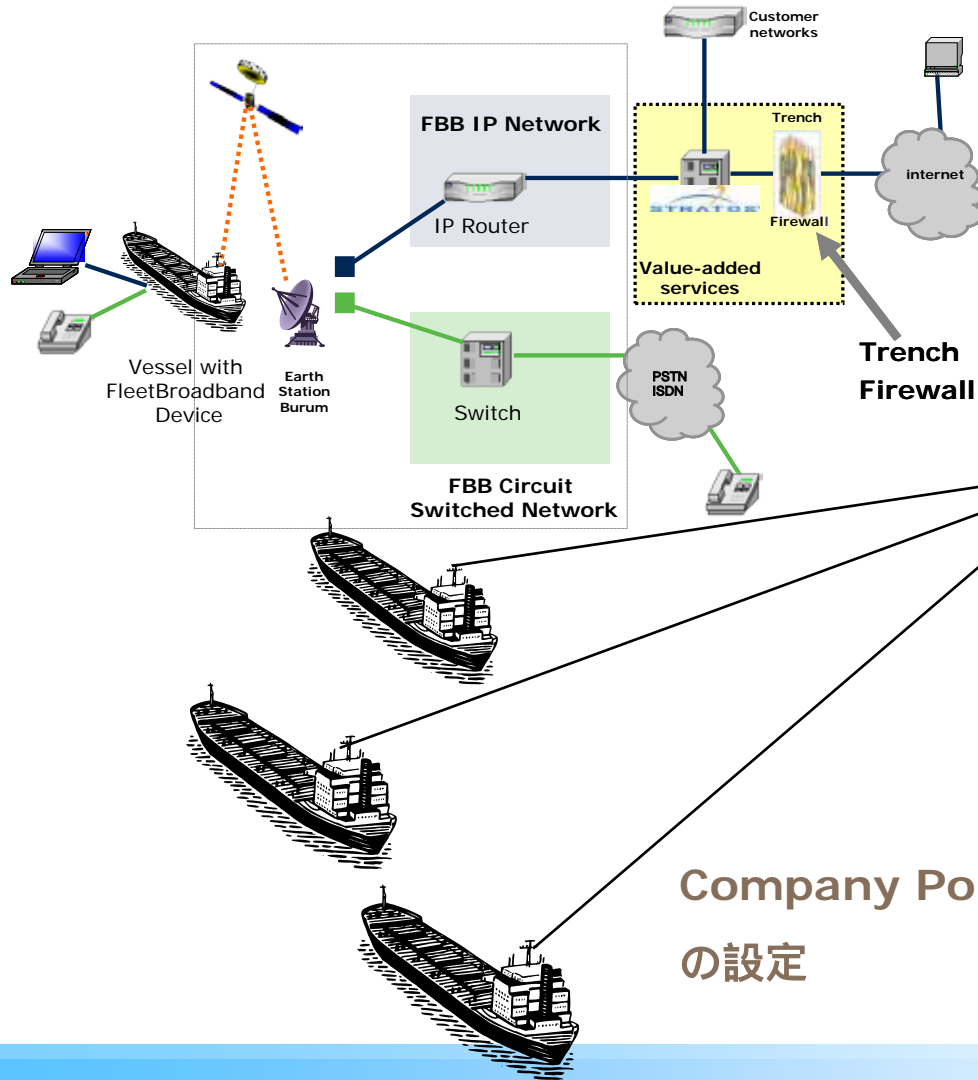

Trench - Personal firewall